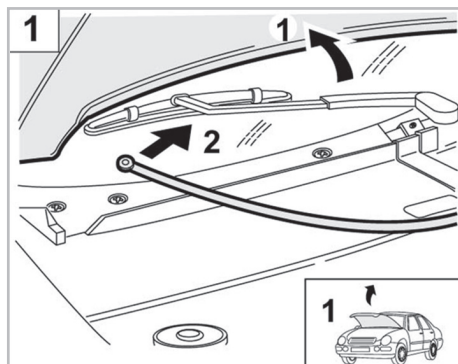

COMFORT

particle filter

698164

FH412

PA

WANT TO KNOW MORE?

www.valeo-techassist.com

FOR VOLKSWAGEN PASSAT A/C+/- (10/96 > 09/00)

Valeo Service - Société par Actions simplifiée - Capital de 12 900 000€ - 70, rue Playel, 93285 Saint-Denis Cedex - France - B 306 486 408 RCS Bobigny