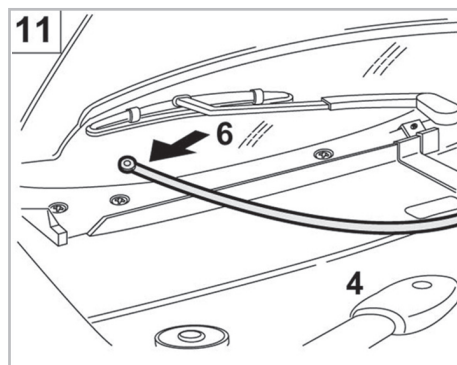

COMFORT

particle filter

698164

FH412

PA

WANT TO KNOW MORE?

www.valeo-techassist.com

FOR VOLKSWAGEN PASSAT A/C+/- (10/96 > 09/00)

Valeo Service - Société par Actions simplifiée - Capital de 12 900 000€ - 70, rue Playel, 93285 Saint-Denis Cedex - France - B 306 486 408 RCS Bobigny