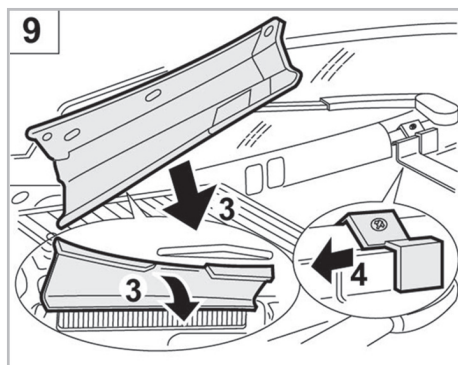

COMFORT

particle filter

698164

FH412

PA

WANT TO KNOW MORE?

www.valeo-techassist.com

FOR VOLKSWAGEN PASSAT A/C+/- (10/96 > 09/00)

Valeo Service - Société par Actions simplifiée - Capital de 12 900 000€ - 70, rue Playel, 93285 Saint-Denis Cedex - France - B 306 486 408 RCS Bobigny