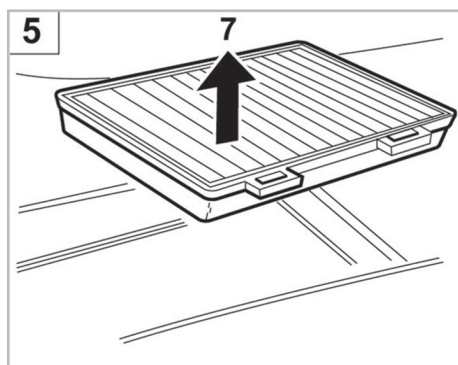

COMFORT

particle filter

698164

FH412

PA

WANT TO KNOW MORE?

www.valeo-techassist.com

FOR VOLKSWAGEN PASSAT A/C+/- (10/96 > 09/00)

Valeo Service - Société par Actions simplifiée - Capital de 12 900 000€ - 70, rue Playel, 93285 Saint-Denis Cedex - France - B 306 486 408 RCS Bobigny