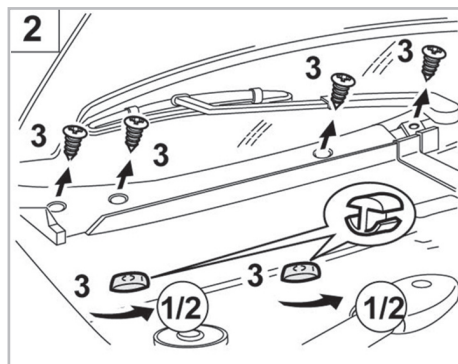

COMFORT

particle filter

698164

FH412

PA

WANT TO KNOW MORE?

www.valeo-techassist.com

FOR VOLKSWAGEN PASSAT A/C+/- (10/96 > 09/00)

Valeo Service - Société par Actions simplifiée - Capital de 12 900 000€ - 70, rue Playel, 93285 Saint-Denis Cedex - France - B 306 486 408 RCS Bobigny