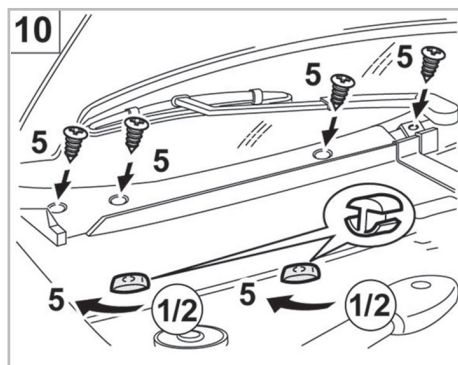

COMFORT

particle filter

698164

FH412

PA

WANT TO KNOW MORE?

www.valeo-techassist.com

FOR VOLKSWAGEN PASSAT A/C+/- (10/96 > 09/00)

Valeo Service - Société par Actions simplifiée - Capital de 12 900 000€ - 70, rue Playel, 93285 Saint-Denis Cedex - France - B 306 486 408 RCS Bobigny