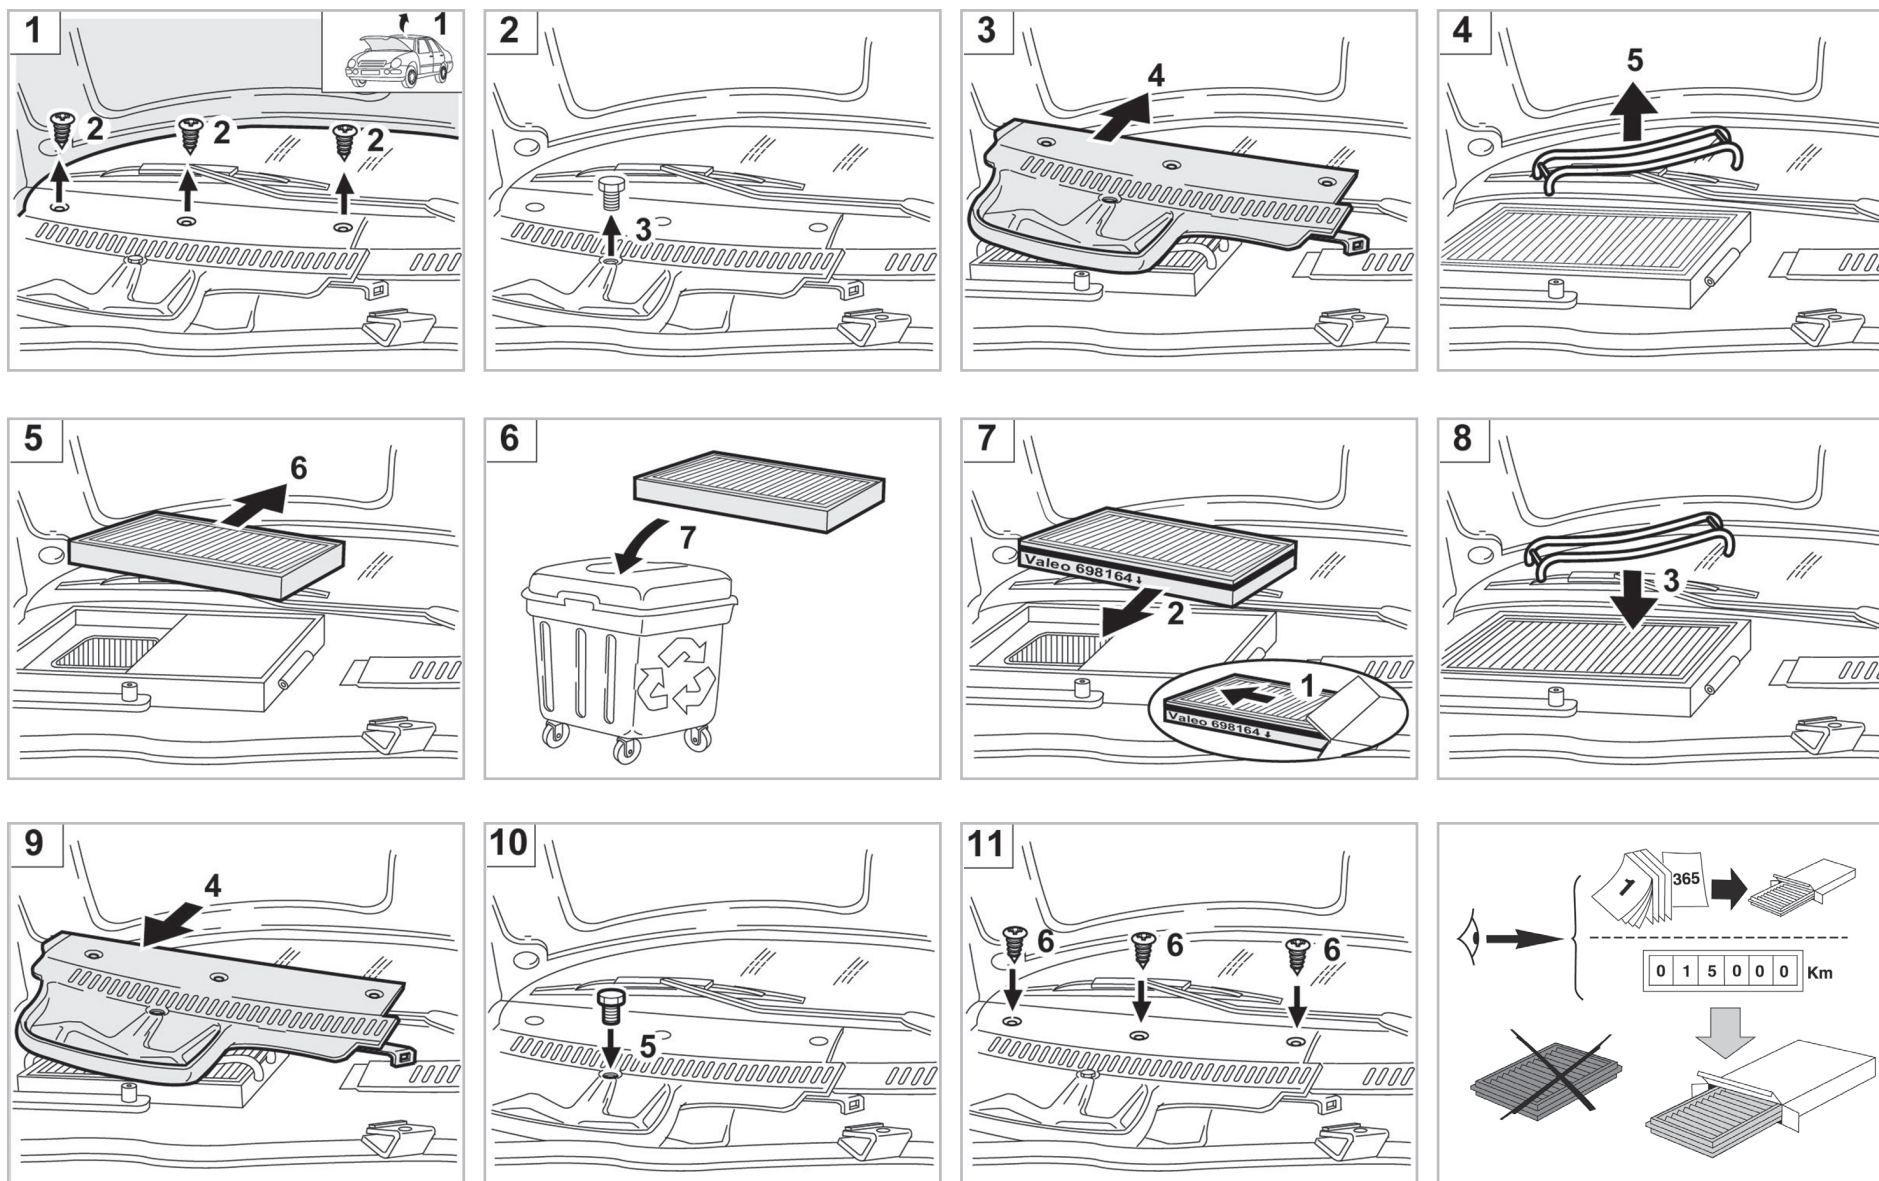

A4 A/C+/- (11/94 >11/00) / 80 A/C+/- (02/93 > 07/95) / COUPÉ A/C+/- (11/88 > 01/96)

Valeo Service - Société par Actions simplifiée - Capital de 12 900 000€ - 70, rue Playel, 93285 Saint-Denis Cedex - France - B 306 486 408 RCS Bobigny